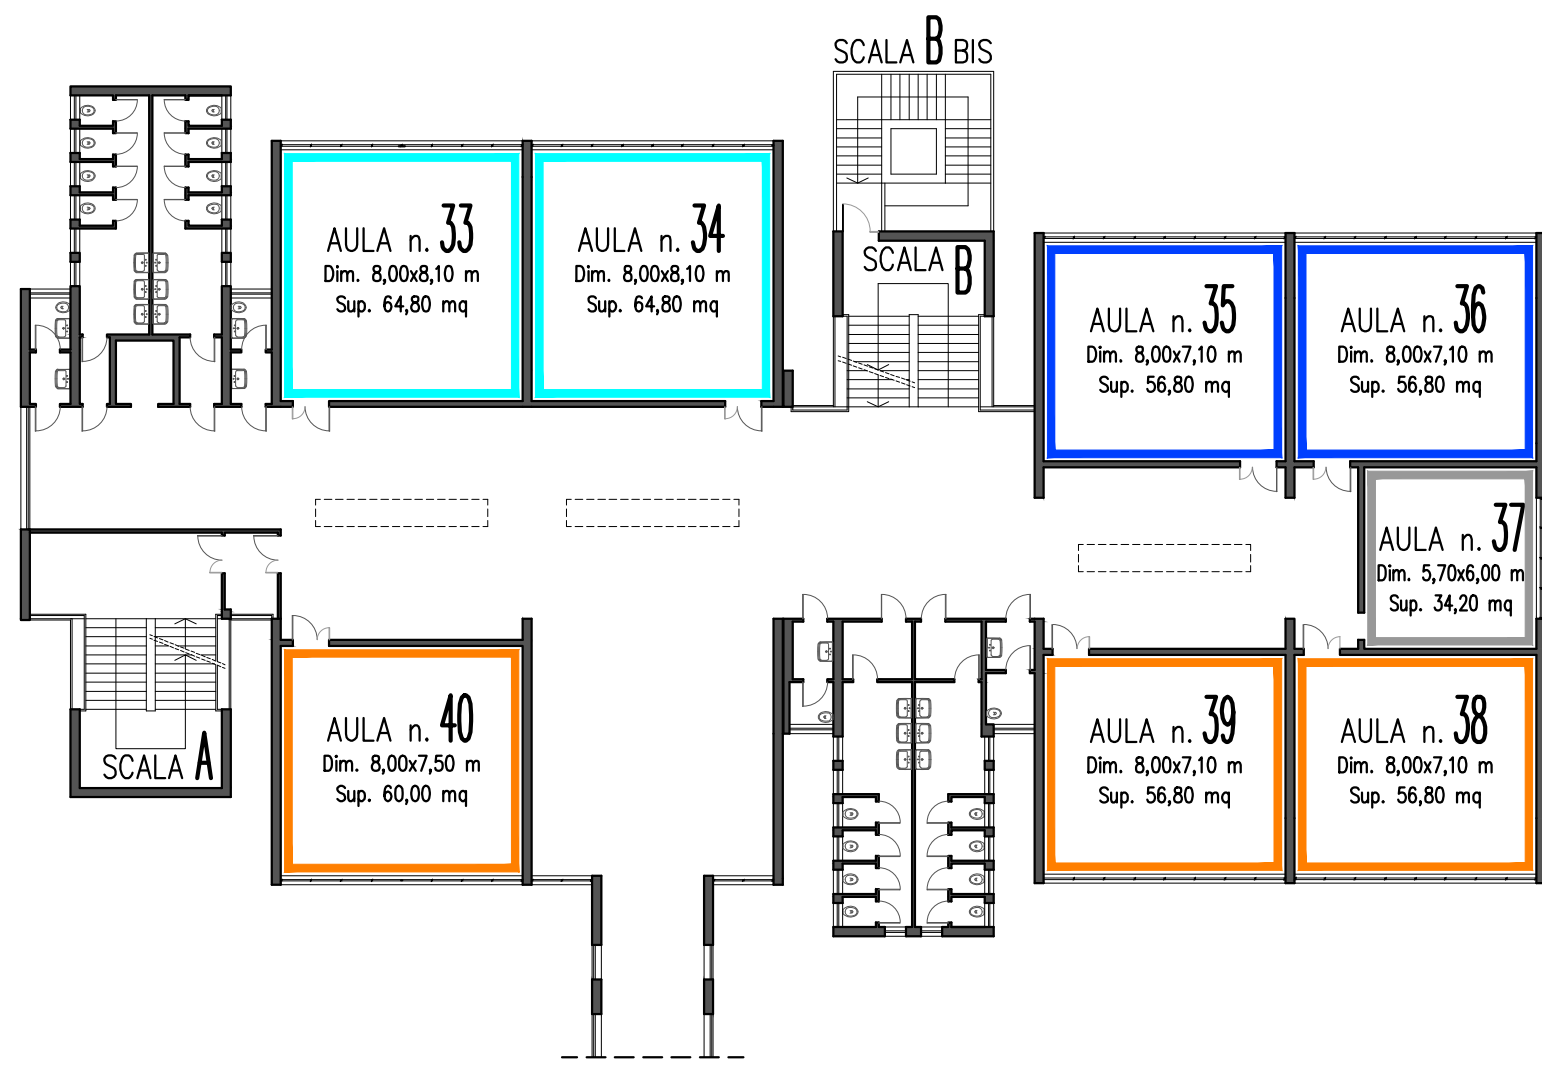

I.I.S. "L.B. ALBERTI" – ABANO TERME (PD)
 ASSEGNAZIONE AULE
 PIANTA PIANO TERRA

- DIPARTIMENTO LETTERE E FILOSOFIA
- DIPARTIMENTO LINGUE
- DIPARTIMENTO MATEMATICA
- DIPARTIMENTO INFORMATICA
- DIPARTIMENTO SCIENZE
- DIPARTIMENTO CAT
- DIPARTIMENTO DISEGNO E STORIA DELL'ARTE
- DIPARTIMENTO DIRITTO E GEOGRAFIA
- DIPARTIMENTO ECONOMIA
- DIPARTIMENTO SOSTEGNO
- RELIGIONE

ALA NORD

ALA SUD

I.I.S. "L.B. ALBERTI" – ABANO TERME (PD)
 ASSEGNAZIONE AULE
 PIANTA PIANO PRIMO

ALA NORD

- DIPARTIMENTO LETTERE E FILOSOFIA
- DIPARTIMENTO LINGUE
- DIPARTIMENTO MATEMATICA
- DIPARTIMENTO INFORMATICA
- DIPARTIMENTO SCIENZE
- DIPARTIMENTO CAT
- DIPARTIMENTO DISEGNO E STORIA DELL'ARTE
- DIPARTIMENTO DIRITTO E GEOGRAFIA
- DIPARTIMENTO ECONOMIA
- DIPARTIMENTO SOSTEGNO
- RELIGIONE

ALA SUD

I.I.S. "L.B. ALBERTI" – ABANO TERME (PD)
 ASSEGNAZIONE AULE
 PIANTA PIANO SECONDO

ALA NORD

- DIPARTIMENTO LETTERE E FILOSOFIA
- DIPARTIMENTO LINGUE
- DIPARTIMENTO MATEMATICA
- DIPARTIMENTO INFORMATICA
- DIPARTIMENTO SCIENZE
- DIPARTIMENTO CAT
- DIPARTIMENTO DISEGNO E STORIA DELL'ARTE
- DIPARTIMENTO DIRITTO E GEOGRAFIA
- DIPARTIMENTO ECONOMIA
- DIPARTIMENTO SOSTEGNO
- RELIGIONE

ALA SUD