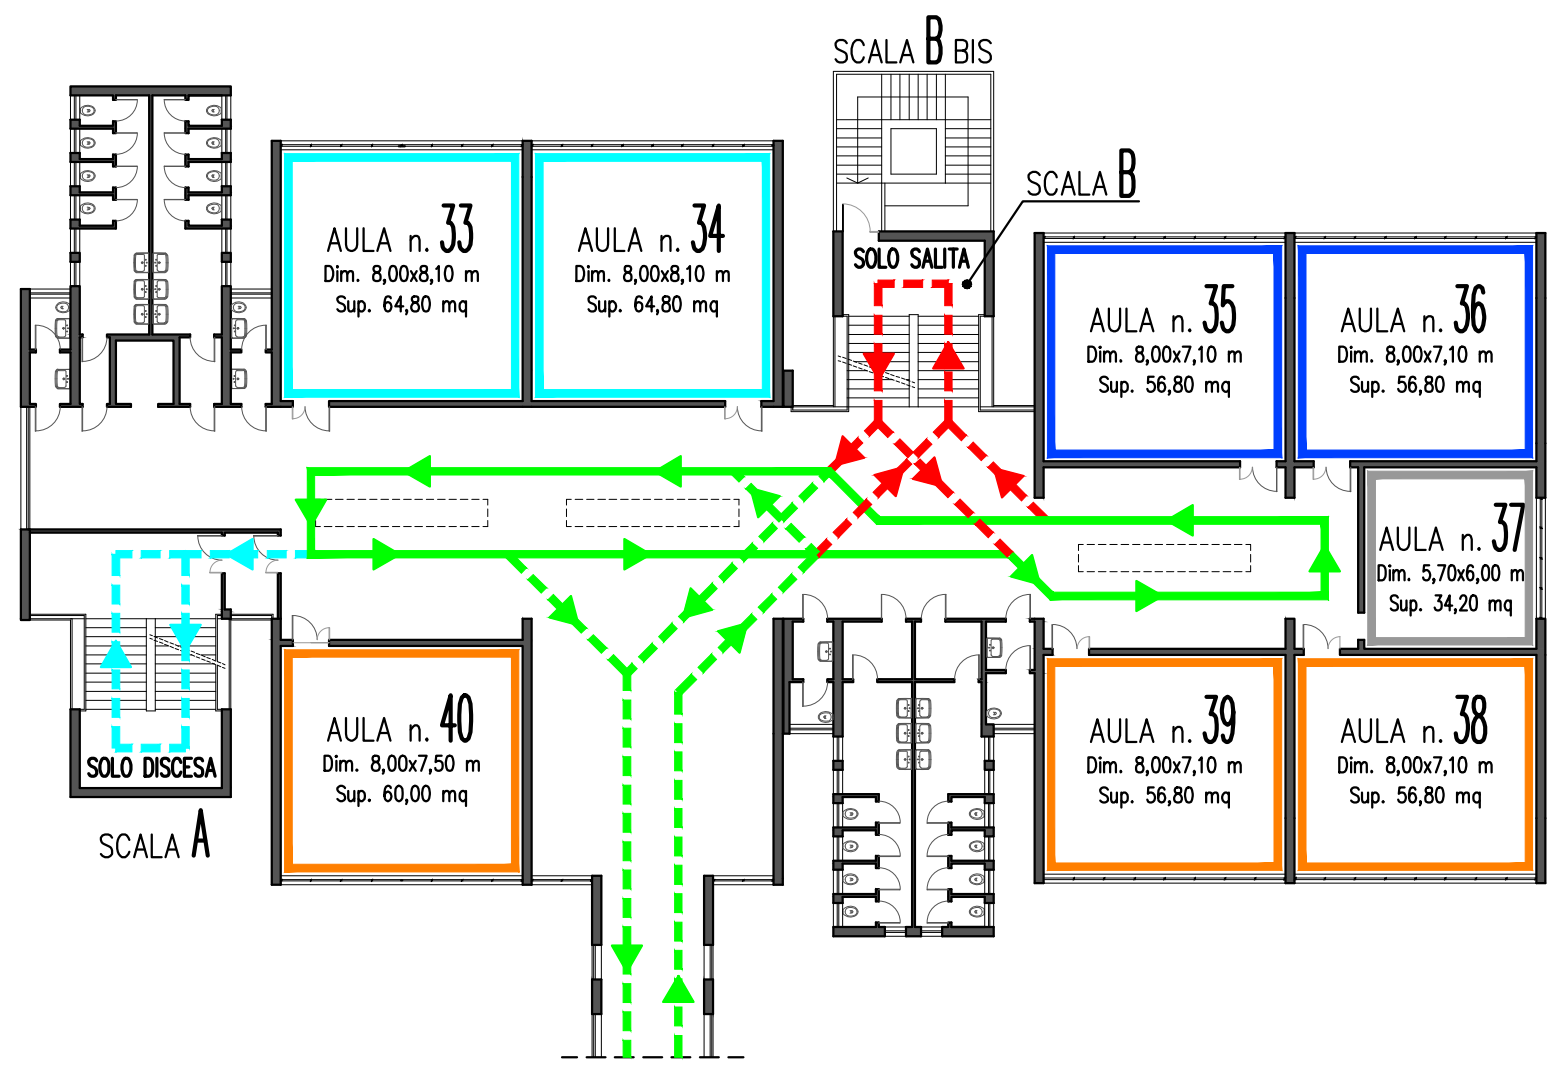

I.I.S. "L.B. ALBERTI" – ABANO TERME (PD)
 PERCORSI PER SPOSTAMENTI INTERNI
 PIANTA PIANO TERRA

ALA NORD

- DIPARTIMENTO LETTERE E FILOSOFIA
- DIPARTIMENTO LINGUE
- DIPARTIMENTO MATEMATICA
- DIPARTIMENTO INFORMATICA
- DIPARTIMENTO SCIENZE
- DIPARTIMENTO CAT
- DIPARTIMENTO DISEGNO E STORIA DELL'ARTE
- DIPARTIMENTO DIRITTO E GEOGRAFIA
- DIPARTIMENTO ECONOMIA
- DIPARTIMENTO SOSTEGNO
- RELIGIONE

- PERCORSI ORIZZONTALI LUNGO I CORRIDOI
- - - → INTERSEZIONI, SPOSTAMENTI ALA NORD – ALA SUD
- - - → PERSORSI E SCALE PER SALIRE
- - - → PERCORSI E SCALE PER SCENDERE

ALA SUD

I.I.S. "L.B. ALBERTI" – ABANO TERME (PD)

PERCORSI PER SPOSTAMENTI INTERNI

PIANTA PIANO PRIMO

ALA NORD

- DIPARTIMENTO LETTERE E FILOSOFIA
- DIPARTIMENTO LINGUE
- DIPARTIMENTO MATEMATICA
- DIPARTIMENTO INFORMATICA
- DIPARTIMENTO SCIENZE
- DIPARTIMENTO CAT
- DIPARTIMENTO DISEGNO E STORIA DELL'ARTE
- DIPARTIMENTO DIRITTO E GEOGRAFIA
- DIPARTIMENTO ECONOMIA
- DIPARTIMENTO SOSTEGNO
- RELIGIONE

- PERCORSI ORIZZONTALI LUNGO I CORRIDOI
- - - → INTERSEZIONI, SPOSTAMENTI ALA NORD – ALA SUD
- - - → PERCORSI E SCALE PER SALIRE
- - - → PERCORSI E SCALE PER SCENDERE

ALA SUD

I.I.S. "L.B. ALBERTI" – ABANO TERME (PD)